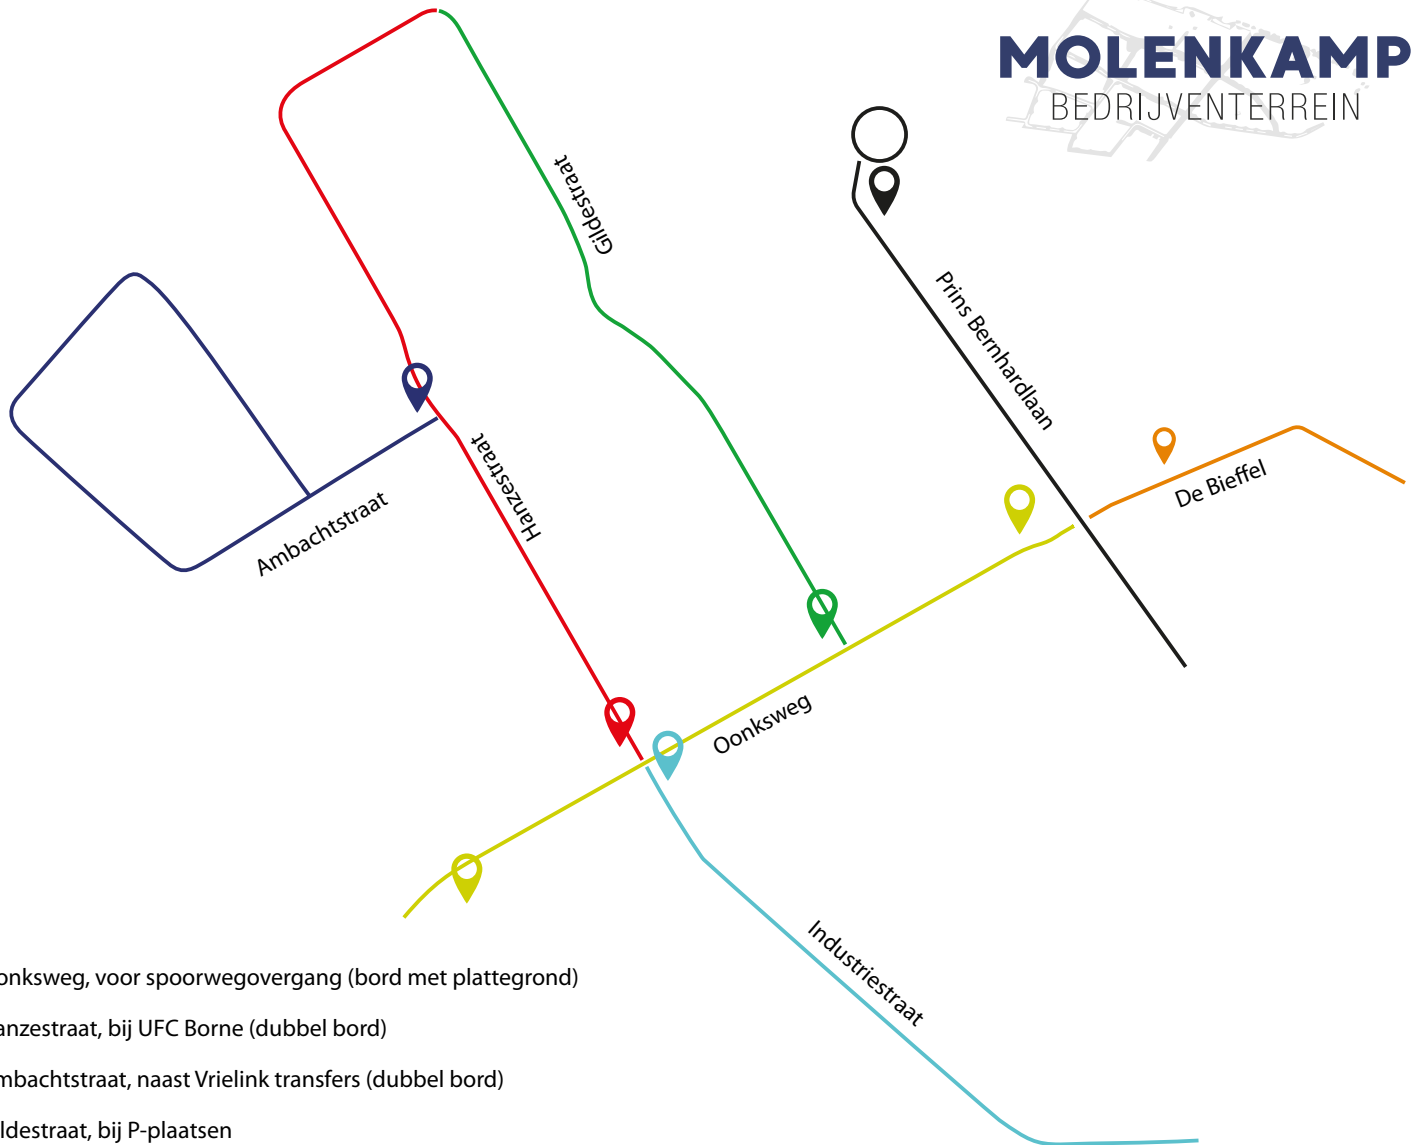

Bij het begin van het industrieterrein aan de zijde vanaf de Prins Bernhardlaan en vanaf de zijde vanaf de Bornerbroeksestraat komen extra borden met daarin 2 platen met op de bovenste plaat het logo van industrieterrein Molenkamp en op de plaat daaronder een eenvoudig stratenchema met de straatnamen.

Dit bord kan worden gekoppeld aan het namenbord of vrijstaand ervoor of ernaast worden geplaatst.

In plaats van de het stratenschema kan ook worden gekozen voor alleen een vermelding van de straatnamen en dan met een pijl de juiste kant aangeven.

# MOLENKAMP

BEDRIJVENTERREIN

 Oonksweg, voor spoorwegovergang (bord met plattegrond)

 Hanzestraat, bij UFC Borne (dubbel bord)

 Ambachtstraat, naast Vrieling transfers (dubbel bord)

 Gildestraat, bij P-plaatsen

 Oonksweg, in de buurt van nr. 23 (bord met plattegrond)

 Prins Bernhardlaan, tegenover Kir

 Industriestraat, naast Wohi

 De Bieffel, ?